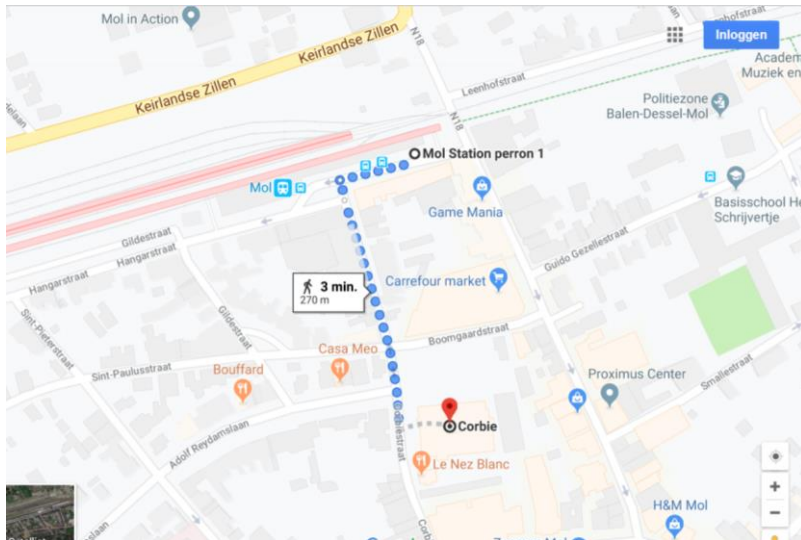

Routebeschrijving - Corbie hotel Mol

Met de trein:

Wanneer je afstapt met de trein in Mol centrum, dan is het station op wandelafstand zeer goed bereikbaar. Na een wandeling van slechts 3 minuten, bereik je het hotel.

Met de bus:

Er is een bushalte aan het station. Dit is ook op 3 minuten wandelafstand van het hotel.

Met de auto:

Wanneer je met de auto komt, is het Corbie hotel ook goed bereikbaar.

Het adres om naar te navigeren is:

Corbiestraat 64, 2400 Mol, België.

Parkeren:

Kan je gratis ondergronds in het hotel. Er is een poort links van de ingang van het hotel en daar kan je binnen rijden. Wanneer de poort niet open is, geef je best een seintje aan het onthaal.

Bij het station is er ook een gratis parking.